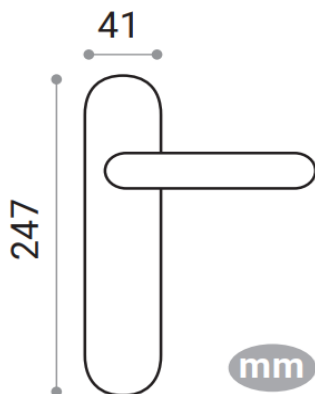

DIVALFER

FICHA TÉCNICA: 611 01 SERIE LYRA MANIVELA CON PLACA

CARACTERÍSTICAS

- Juego manillas Lyra con placa
- Manivela fabricada en Aluminio y placa de Acero ambas de alta calidad. Para puertas interiores de paso y entradas de uso residencial y público.
- Incluye cuadradillo de 8mm y fijaciones para su instalación.
- Medidas:
- Acabados disponibles: